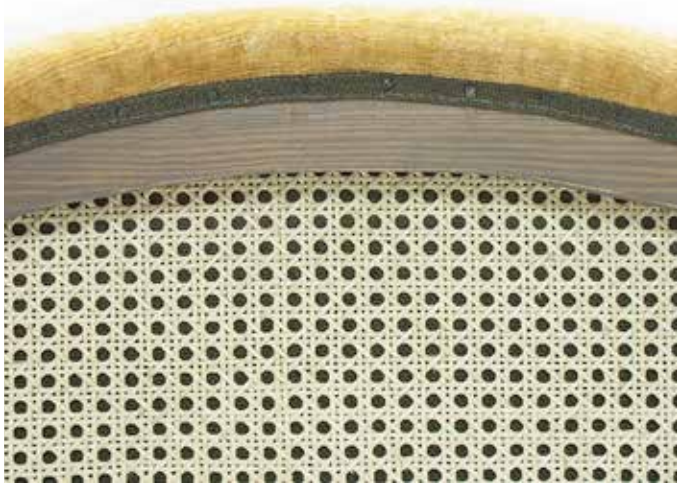

Width not standard

ROBIN ESSENCE

80 160 190 230 cm.

75 cm.

77 cm.

47 cm.

68 cm.

 Fabrics